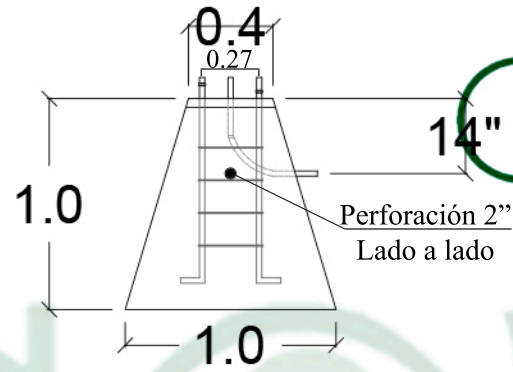

# BASE PIRAMIDAL PARA POSTE METÁLICO

Alambron 1/4  
Estribos @0.15

Redondo 1"

Dimensiones			
General	A	B	C
40x100x100	100 cm	40 cm	100 cm