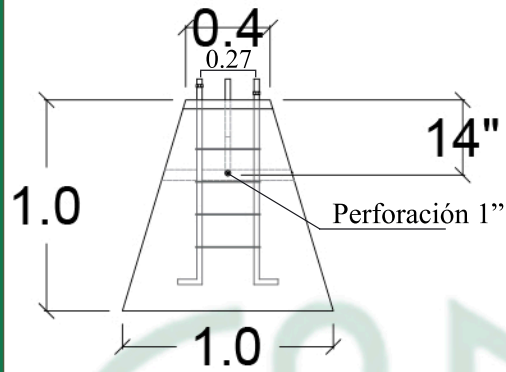

# BASE PIRAMIDAL PARA POSTE METÁLICO

Alambron 1/4  
Estribos @0.15

Redondo 1"

Dimensiones			
General	A	B	C
40x100x100	100 cm	40 cm	100 cm