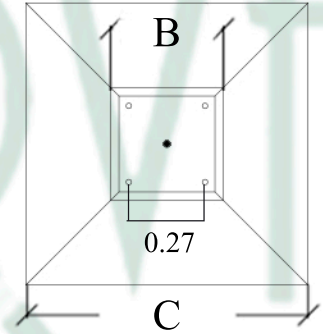

# BASE PIRAMIDAL PARA POSTE METÁLICO

Alambron 1/4  
Estribos @0.15

Redondo 1"

Dimensiones			
General	A	B	C
40x100x100	100 cm	40 cm	100 cm