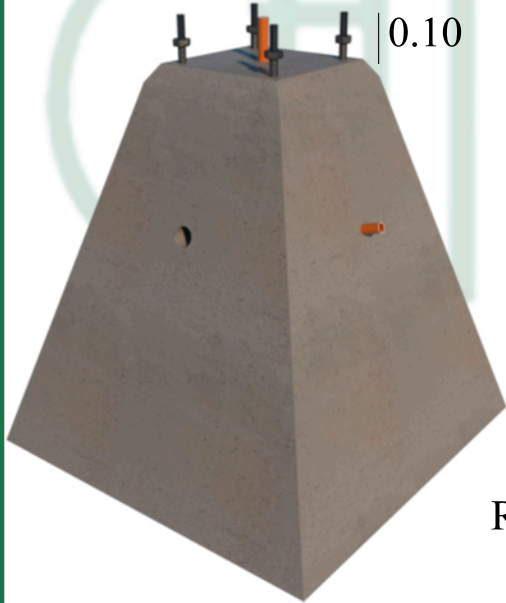

# BASE PIRAMIDAL PARA POSTE METÁLICO

Alambron 1/4  
Estribos @0.15

Redondo 1"

Dimensiones			
General	A	B	C
40x100x100	100 cm	40 cm	100 cm