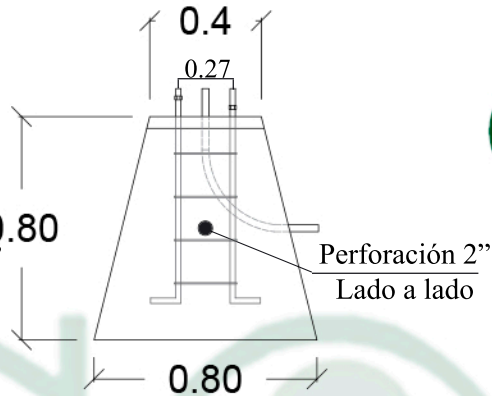

BASE PIRAMIDAL PARA POSTE METÁLICO

Alambron 1/4
Estribos @0.15

Redondo 1"

Dimensiones			
General	A	B	C
40x80x80	80 cm	40 cm	80 cm