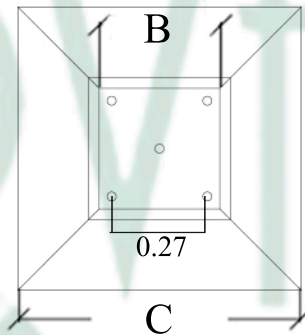

BASE PIRAMIDAL PARA POSTE METÁLICO

Alambron 1/4
Estribos @0.15

Redondo 1"

Dimensiones			
General	A	B	C
40x80x80	80 cm	40 cm	80 cm