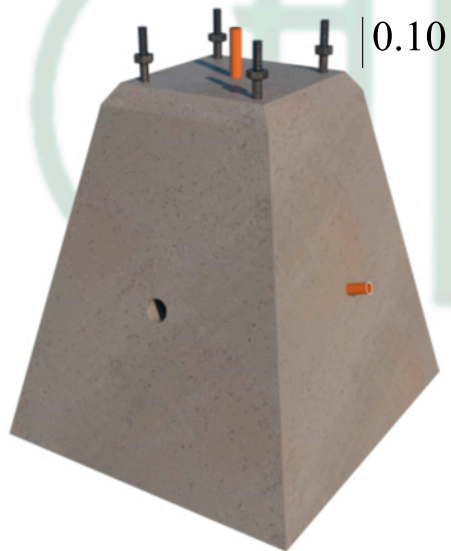

BASE PIRAMIDAL PARA POSTE METÁLICO

Alambron 1/4
Estribos @0.15

Redondo 1"

Dimensiones			
General	A	B	C
40x80x80	80 cm	40 cm	80 cm