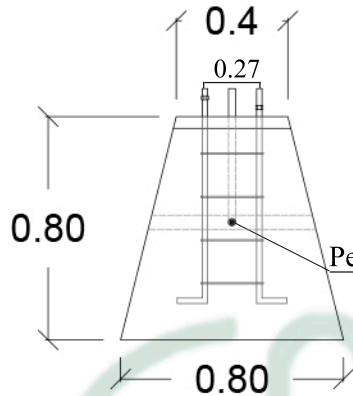

BASE PIRAMIDAL PARA POSTE METÁLICO

Alambron 1/4
Estribos @0.15

Redondo 1"

Dimensiones			
General	A	B	C
40x80x80	80 cm	40 cm	80 cm