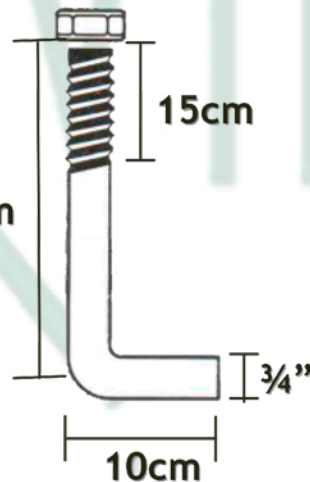

JUEGO DE ANCLAS 3/4" X 70 CM

19.5cm

Medida de centro a centro.

19.5cm

Redondo 3/4"

10cm

Alambren 1/4
Estribos @0.20

60 cm

15cm

3/4"

10cm