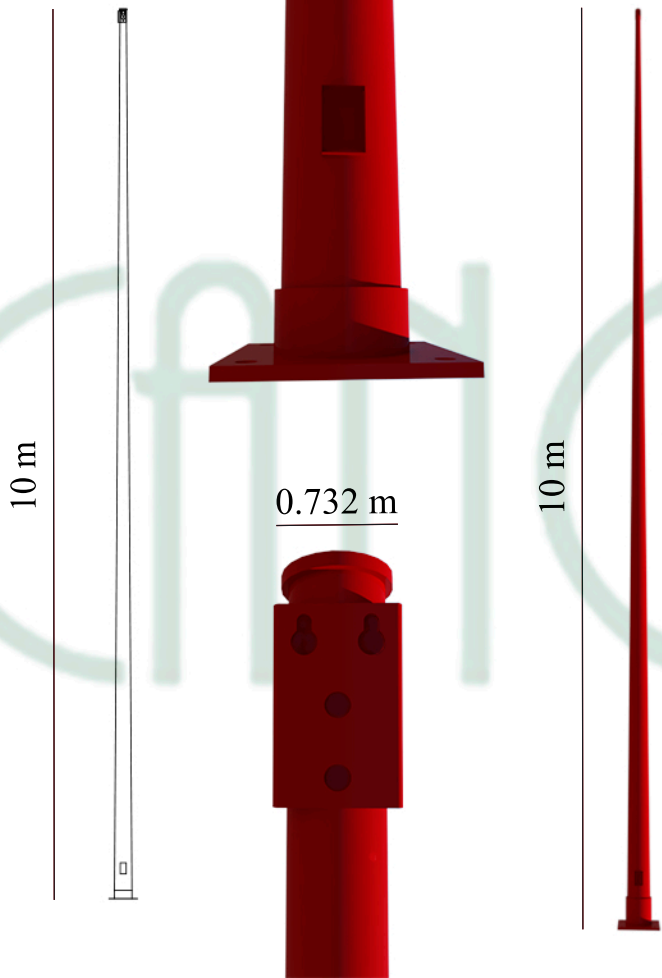

POSTE CÓNICO DE 10 M

CANOVA

TIPO DE POSTE:	CONICO	REGISTRO	
ALTURA:	10 METROS		
CALIBRE DE ACERO:	11		
PESO:	118.53 Kg		
PERCHA		ESPIGA	
ARILLO		BASE	