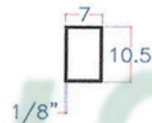

# POSTE CÓNICO DE 11 M

0.764 m

11 m

# CANOVA

REGISTRO

TIPO DE POSTE: CONICO

ALTURA: 11 METROS

CALIBRE DE ACERO: 11

PESO: 131.89 Kg

PERCHA

ESPIGA