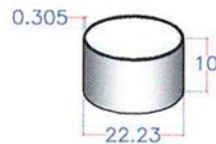

POSTE CÓNICO DE 11 M

0.764 m

11 m

CANOVA

REGISTRO

TIPO DE POSTE: CONICO

ALTURA: 11 METROS

CALIBRE DE ACERO: 11

PESO: 131.89 Kg

PERCHA

ESPIGA

ARILLO

BASE