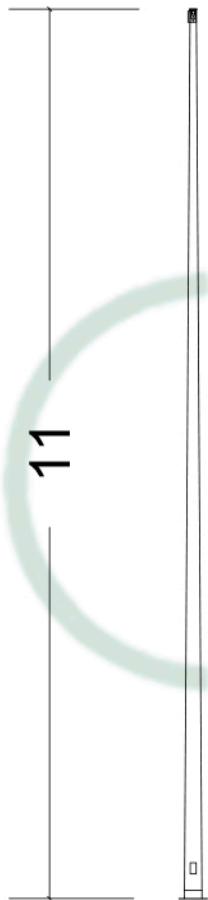

# POSTE CÓNICO DE 11 M

0.764 m

11 m

# CANOVA

REGISTRO

TIPO DE POSTE: CONICO

ALTURA: 11 METROS

CALIBRE DE ACERO: 11

PESO: 131.89 Kg

PERCHA

ESPIGA

ARILLO

BASE