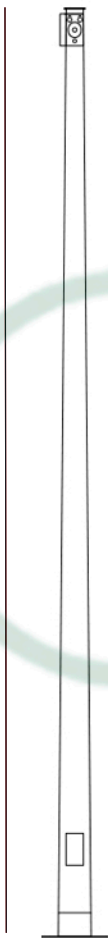

# POSTE CÓNICO DE 4 M

4 m

0.732 m

4 m

# CANOVA

REGISTRO

TIPO DE POSTE:	CONICO
ALTURA:	4 METROS
CALIBRE DE ACERO:	11
PESO:	38.6 Kg

PERCHA

ESPIGA

ARILLO

BASE