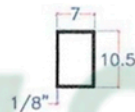

# POSTE CÓNICO DE 4 M

4 m

0.732 m

4 m

# CANOVA

REGISTRO

TIPO DE POSTE:	CONICO
ALTURA:	4 METROS
CALIBRE DE ACERO:	11
PESO:	38.6 Kg

PERCHA

ESPIGA

ARILLO

BASE