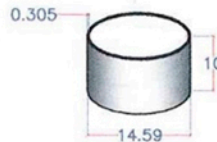

# POSTE CÓNICO DE 4 M

4 m

0.732 m

4 m

# CANOVA

REGISTRO

TIPO DE POSTE:	CONICO
ALTURA:	4 METROS
CALIBRE DE ACERO:	11
PESO:	38.6 Kg

PERCHA

ESPIGA

ARILLO

BASE