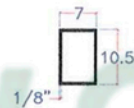

POSTE CÓNICO DE 5 M

5 m

0.732 m

5 m

CANOVA

TIPO DE POSTE: CONICO

ALTURA: 5 METROS

CALIBRE DE ACERO: 11

PESO: 47.4 Kg

REGISTRO

PERCHA

ESPIGA

ARILLO

BASE