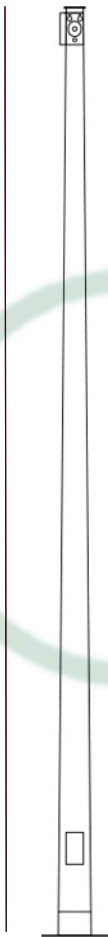

POSTE CÓNICO DE 5 M

5 m

0.732 m

5 m

CANOVA

TIPO DE POSTE: CONICO

ALTURA: 5 METROS

CALIBRE DE ACERO: 11

PESO: 47.4 Kg

REGISTRO

PERCHA

ESPIGA

ARILLO

BASE