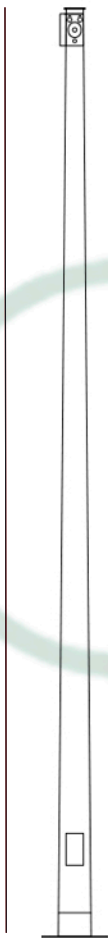

# POSTE CÓNICO DE 6 M

6 m

0.732 m

6 m

# CANOVA

**TIPO DE POSTE:** CONICO  
**ALTURA:** 6 METROS  
**CALIBRE DE ACERO:** 11  
**PESO:** 57 Kg

**REGISTRO**

**ARILLO**

**BASE**