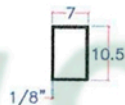

# POSTE CÓNICO DE 6 M

6 m

0.732 m

6 m

# CANOVA

**TIPO DE POSTE:** CONICO  
**ALTURA:** 6 METROS  
**CALIBRE DE ACERO:** 11  
**PESO:** 57 Kg

**REGISTRO**

**ARILLO**

**BASE**