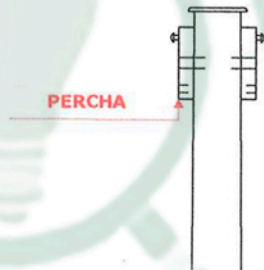

# POSTE CÓNICO DE 6 M

6 m

0.732 m

6 m

# CANOVA

**TIPO DE POSTE:** CONICO  
**ALTURA:** 6 METROS  
**CALIBRE DE ACERO:** 11  
**PESO:** 57 Kg

**REGISTRO**

**ARILLO**

**BASE**