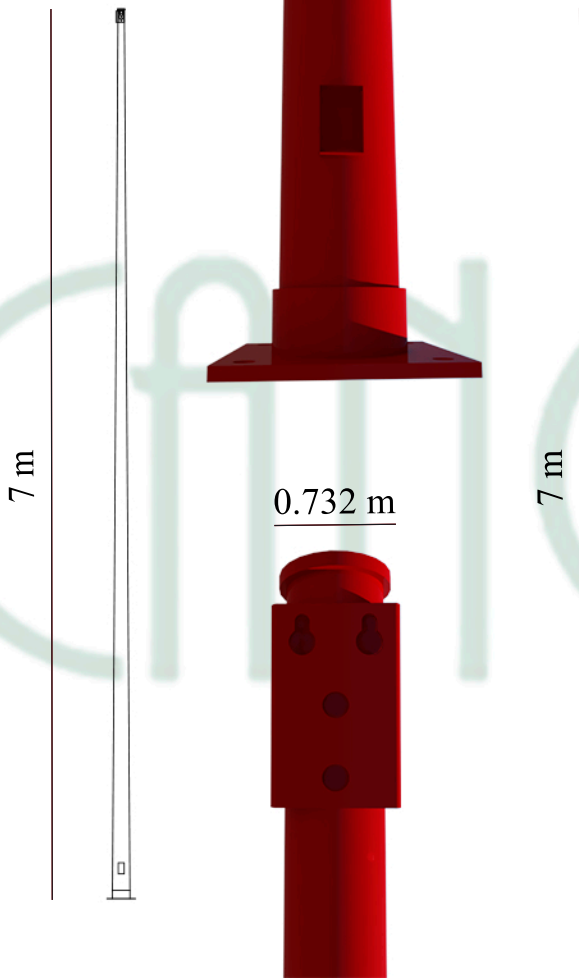

POSTE CÓNICO DE 7 M

CANOVA

TIPO DE POSTE: CONICO

ALTURA: 7 METROS

CALIBRE DE ACERO: 11

PESO: 71.12 Kg

REGISTRO