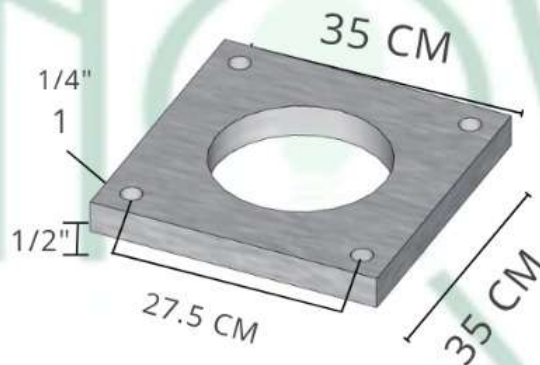

POSTE CÓNICO DE 11 M GALVANIZADO

0.764M

PERCHA

**POSTE CONICO
DE 11 M
CAL 11
PESO 131.89 KG**

0.305

ARILLO

**PLACA BASE DE
0.35 X 0.35 M**

**REGISTRO DE
7X10.5**