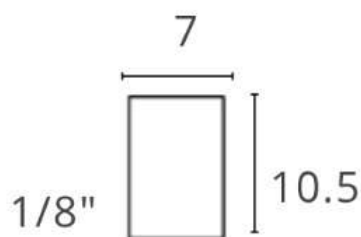

POSTE CÓNICO DE 11 M GALVANIZADO

0.764M

PERCHA

**POSTE CONICO
DE 11 M
CAL 11
PESO 131.89 KG**

0.305

ARILLO

**PLACA BASE DE
0.35 X 0.35 M**

**REGISTRO DE
7X10.5**