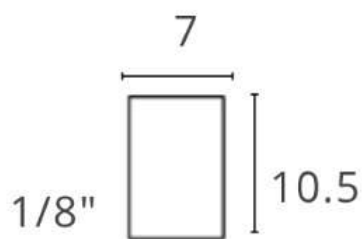

POSTE CÓNICO DE 12 M GALVANIZADO

0.764M

PERCHA

**POSTE CONICO
DE 12 M
CAL 11
PESO 146.94 KG**

0.305

ARILLO

**PLACA BASE DE
0.35 X 0.35 M**

**REGISTRO DE
7X10.5**