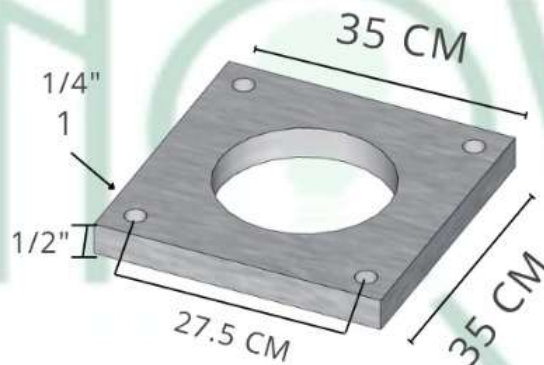

POSTE CÓNICO DE 12 M GALVANIZADO

0.764M

PERCHA

**POSTE CONICO
DE 12 M
CAL 11
PESO 146.94 KG**

0.305

ARILLO

**PLACA BASE DE
0.35 X 0.35 M**

**REGISTRO DE
7X10.5**