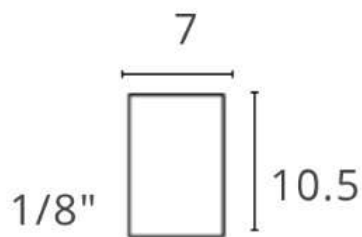

POSTE CÓNICO DE 5 M GALVANIZADO

0.732M

PERCHA

POSTE CONICO
DE 5M
CAL 11
PESO 47.4 KG

0.305

ARILLO

PLACA BASE DE
0.27 X 0.27 M

REGISTRO DE
7X10.5