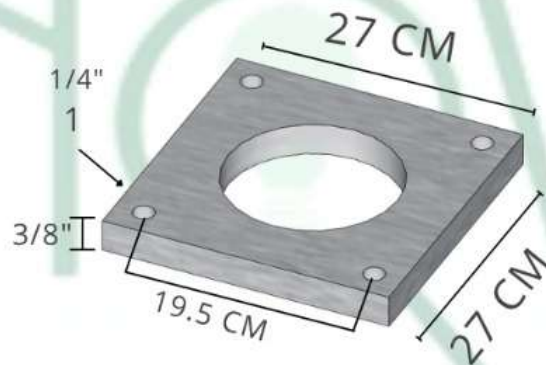

POSTE CÓNICO DE 5 M GALVANIZADO

0.732M

PERCHA

POSTE CONICO
DE 5M
CAL 11
PESO 47.4 KG

0.305

ARILLO

PLACA BASE DE
0.27 X 0.27 M

REGISTRO DE
7X10.5